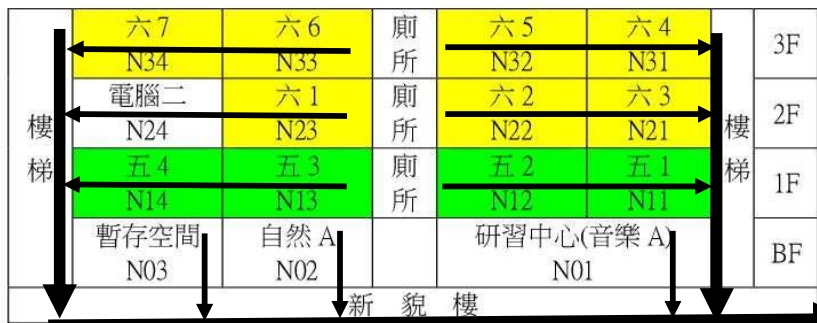

疏散避難圖

(德美路)

和東書苑
L11

【西側門】

司令台
內操場
109 學年度(109.8 月~110.7 月)
(109.6.18 版)

一年級 三年級 五年級 六年級 四年級 二年級

*****注意事項*****

1. 學生成二列依序往集合點(外操場)移動，頭墊物品保護。
2. 請教師就近維護學生秩序。