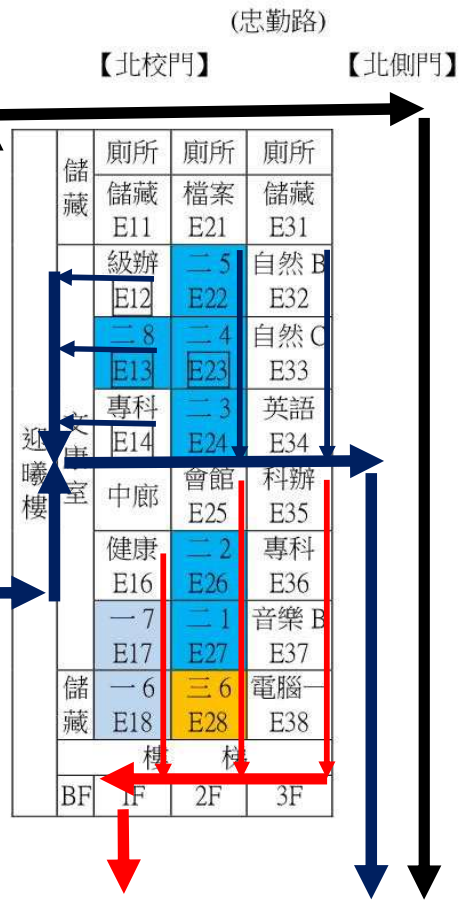

疏散避難圖

(德美路)

和東書苑
L11

【西側門】

司令台
內操場
109 學年度(109.8 月~110.7 月)
(109.6.18 版)

一年級 三年級 五年級 六年級 四年級 二年級

*****注意事項*****

1. 學生成二列依序往集合點(外操場)移動，頭墊物品保護。
2. 請教師就近維護學生秩序。

(彰美路)