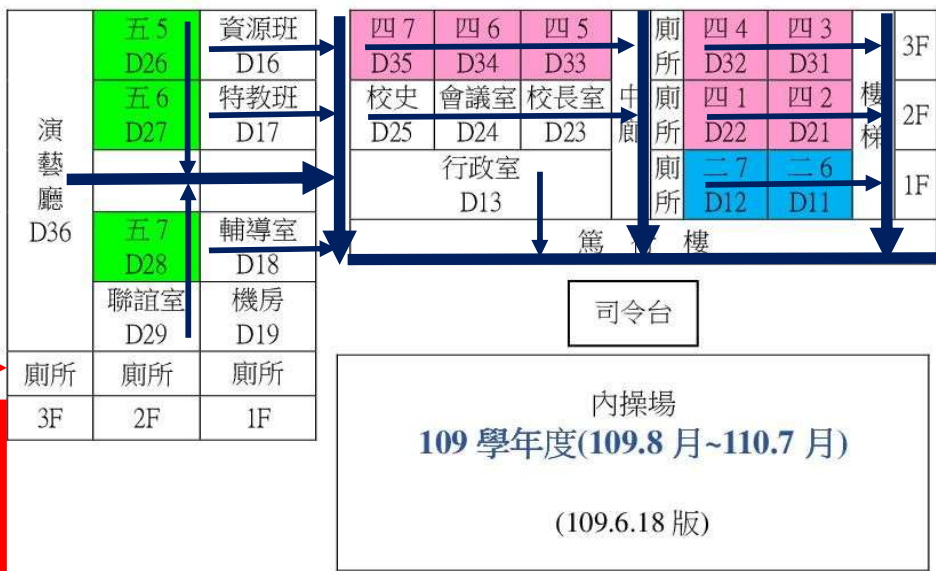

疏散避難圖

(德美路)

和東書苑
L11

【西側門】

司令台
內操場
109 學年度(109.8 月~110.7 月)
(109.6.18 版)

一年級 三年級 五年級 六年級 四年級 二年級

*****注意事項*****

1. 學生成二列依序往集合點(外操場)移動，頭墊物品保護。
2. 請教師就近維護學生秩序。

(彰美路)